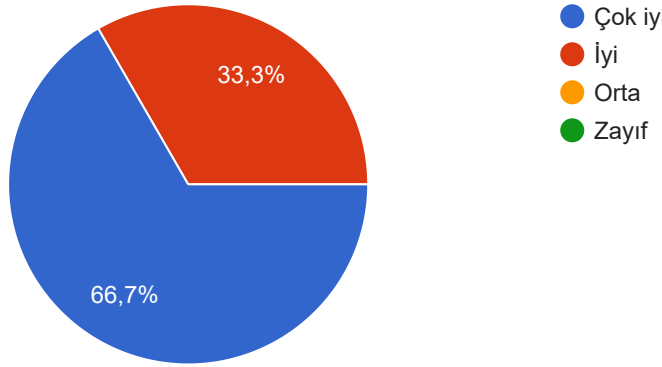

Elektrik Programı Staj Uygulama Esasları taslağı bölüm Staj Komisyonu görüş ve öneri anketi

3 yanıt

[Analiz bilgilerini yayınla](#)

Elektrik Programı Staj Uygulama Esasları taslağını genel olarak nasıl buldunuz

[Kopyala](#)

3 yanıt

Elektrik Programı Staj Uygulama Esasları taslağı kapsayıcı olmuş mu?

[Kopyala](#)

3 yanıt